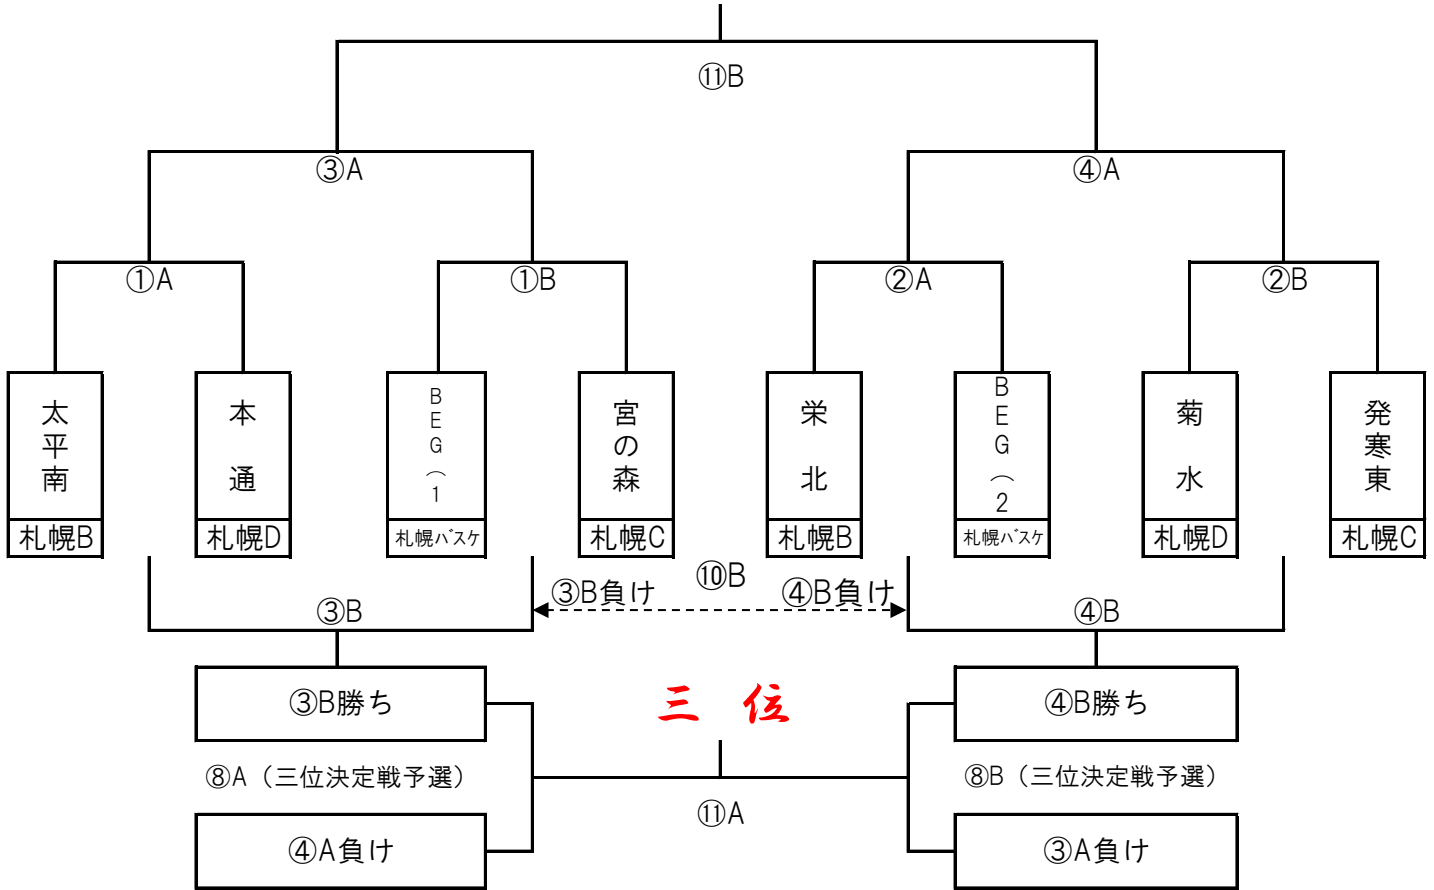

ミニ試合

NO.①~NO.④				
1Q	2Q	≡	3Q	4Q
5	5	5	5	5

NO.⑤.⑥.⑨	
1Q	
5	

NO.⑧.⑩				
1Q	2Q	HT	3Q	4Q
3	3	3	3	3

NO.⑪				
1Q	2Q	HT	3Q	4Q
5	5	3	5	5

優勝

ミニ試合戦

NO.①~NO.④				
1Q	2Q	≡	3Q	4Q
5	5	5	5	5

NO.⑤.⑥.⑨	
1Q	
5	

優勝

A	太平洋南	本通	BEG(1)	宮の森	勝引敗	得失点差	順位
太平洋南	-	-	-	-	-		
本通	-	-	-	-	-		
BEG(1)	-	-	-	-	-		
宮の森	-	-	-	-	-		

B	栄北	BEG(2)	菊水	発寒東	勝引敗	得失点差	順位
栄北	-	-	-	-	-		
BEG(2)	-	-	-	-	-		
菊水	-	-	-	-	-		
発寒東	-	-	-	-	-		

	8:00 ~ 9:00	A B	設営・開場 設営時コート選手立入り禁止 (設営終了後アップ可、放送します)		
NO	予定試合時間	コート	(白) 対戦チーム (紺)	TO	審判
①	9:00 ~ 9:50	A B	太平南 本通 BEG(1) 宮の森	栄北 菊水	栄北 BEG(2) 菊水 発寒東
②	10:00 ~ 10:50	A B	栄北 BEG(2) 菊水 発寒東	太平南 BEG(1)	太平南 本通 BEG(1) 宮の森
③	11:00 ~ 11:50	A B	①A勝 ①B勝 ①A負 ①B負	BEG(2) 発寒東	BEG(2) 栄北 発寒東 菊水
④	12:00 ~ 12:50	A B	②A勝 ②B勝 ②A負 ②B負	本通 宮の森	本通 太平南 宮の森 BEG(1)
⑤	ミニ試合 13:00 ~ 13:10	A B	太平南 A未対戦チーム 栄北 B未対戦チーム	本通 BEG(2)	本通 ⑥A右(紺) BEG(2) ⑥B右(紺)
⑥	ミニ試合 13:15 ~ 13:25	A B	本通 A未対戦チーム BEG(2) B未対戦チーム	太平南 栄北	太平南 ⑤A右(紺) 栄北 ⑤B右(紺)
⑦	フリースロー大会 13:30 ~ 14:00	A B	各チーム選手÷4とし、4つのゴールに振り分けて下さい。 各ゴール上位1名の合計4名にて決勝を行い最後に残った1名を優勝者とし表彰させていただきます。決勝はBコート出入口前ゴール	フリースロー大会 (各チームより指導者1人、手伝って下さい)	
⑧	14:10 ~ 14:40	A B	④A負 ③B勝 ③A負 ④B勝	③A勝ち ④A勝ち	③A勝 ③B負 ④A勝 ④B負
⑨	14:50 ~ 15:00	A	A 1位 ミニ試合 決勝戦 B 1位	ミニ A 2位	ミニ B 2位 ミニ B 3位
⑩	15:10 ~ 15:40	B	③B負 ④B負	前半⑩A負 後半⑩B負	前半⑩A.2人 後半⑩B.2人
⑪	15:50 ~ 16:55	A B	⑧A勝 ⑧B勝 ③A勝 ④A勝	前半③B負→後半④B負 前半⑧A負→後半⑧B負	③B負 ④B負 ⑧A負 ⑧B負
	16:55 ~ 17:20		後片付け&表彰式	1試合を前半・後半で行います。 前半1Q.2Q→後半3Q.4Q	